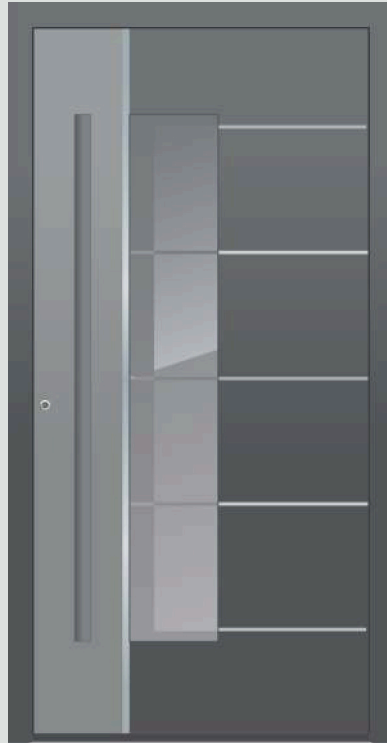

BEISPIELE REIZVOLLER GESTALTUNGEN VON HAUSTÜREN UND FENSTERN IN EINHEITLICHEN FARBEN.

Holz/Alu Fenster

INO-HA80-ML beidseitig flächenbündig
INO-HA80-F außen flächenbündig
Farbe Alu: Ral DB 703 PMg

Aluminium Haustür

Modell AT 906, ALTOTHERM ST 95
innen und außen flächenbündig
Farbe: DB 703 PMg
Alu Applikation: Ral 9007 PMg

Kunststoff/Alu Fenster

SI82 Alu Inside Top Alu flächenversetzt
stumpfer Stoß
Farbe: DB 703 PMg

Ansicht von außen

Holz/Alu Fenster

INO-HA80 flächenversetzt
Farbe Alu: DB 703 PMg

Aluminium Haustür

Modell AT 906, ADS 95AK.SI
beidseitig flügelüberdeckend
Farbe: DB 703 PMg, Ral 9007 PMg
Alu Applikation: DB 703 PMg

Kunststoff/Alu Fenster

SI82 Classic Top Alu flächenversetzt
Farbe Alu: DB 703 PMg

Ansicht von außen